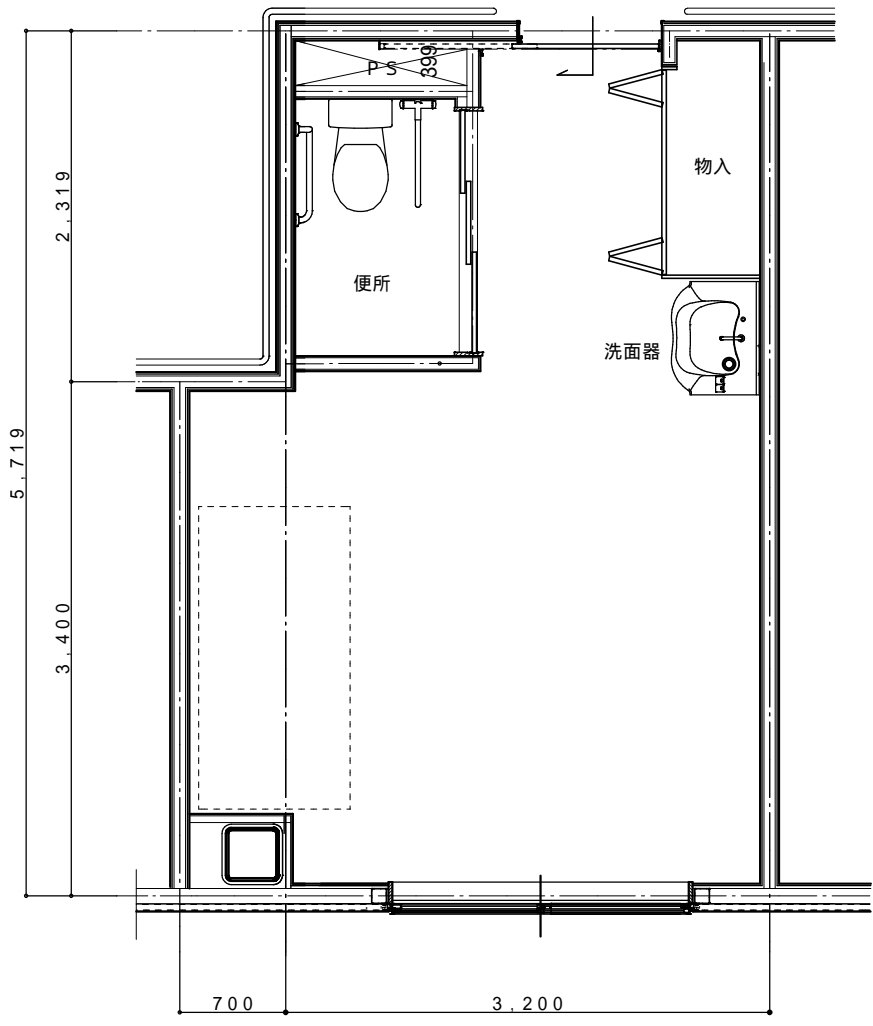

居室 - タイプC
20.68 m²
(3戸)

居室 - タイプD
25.08 m²
(2戸)